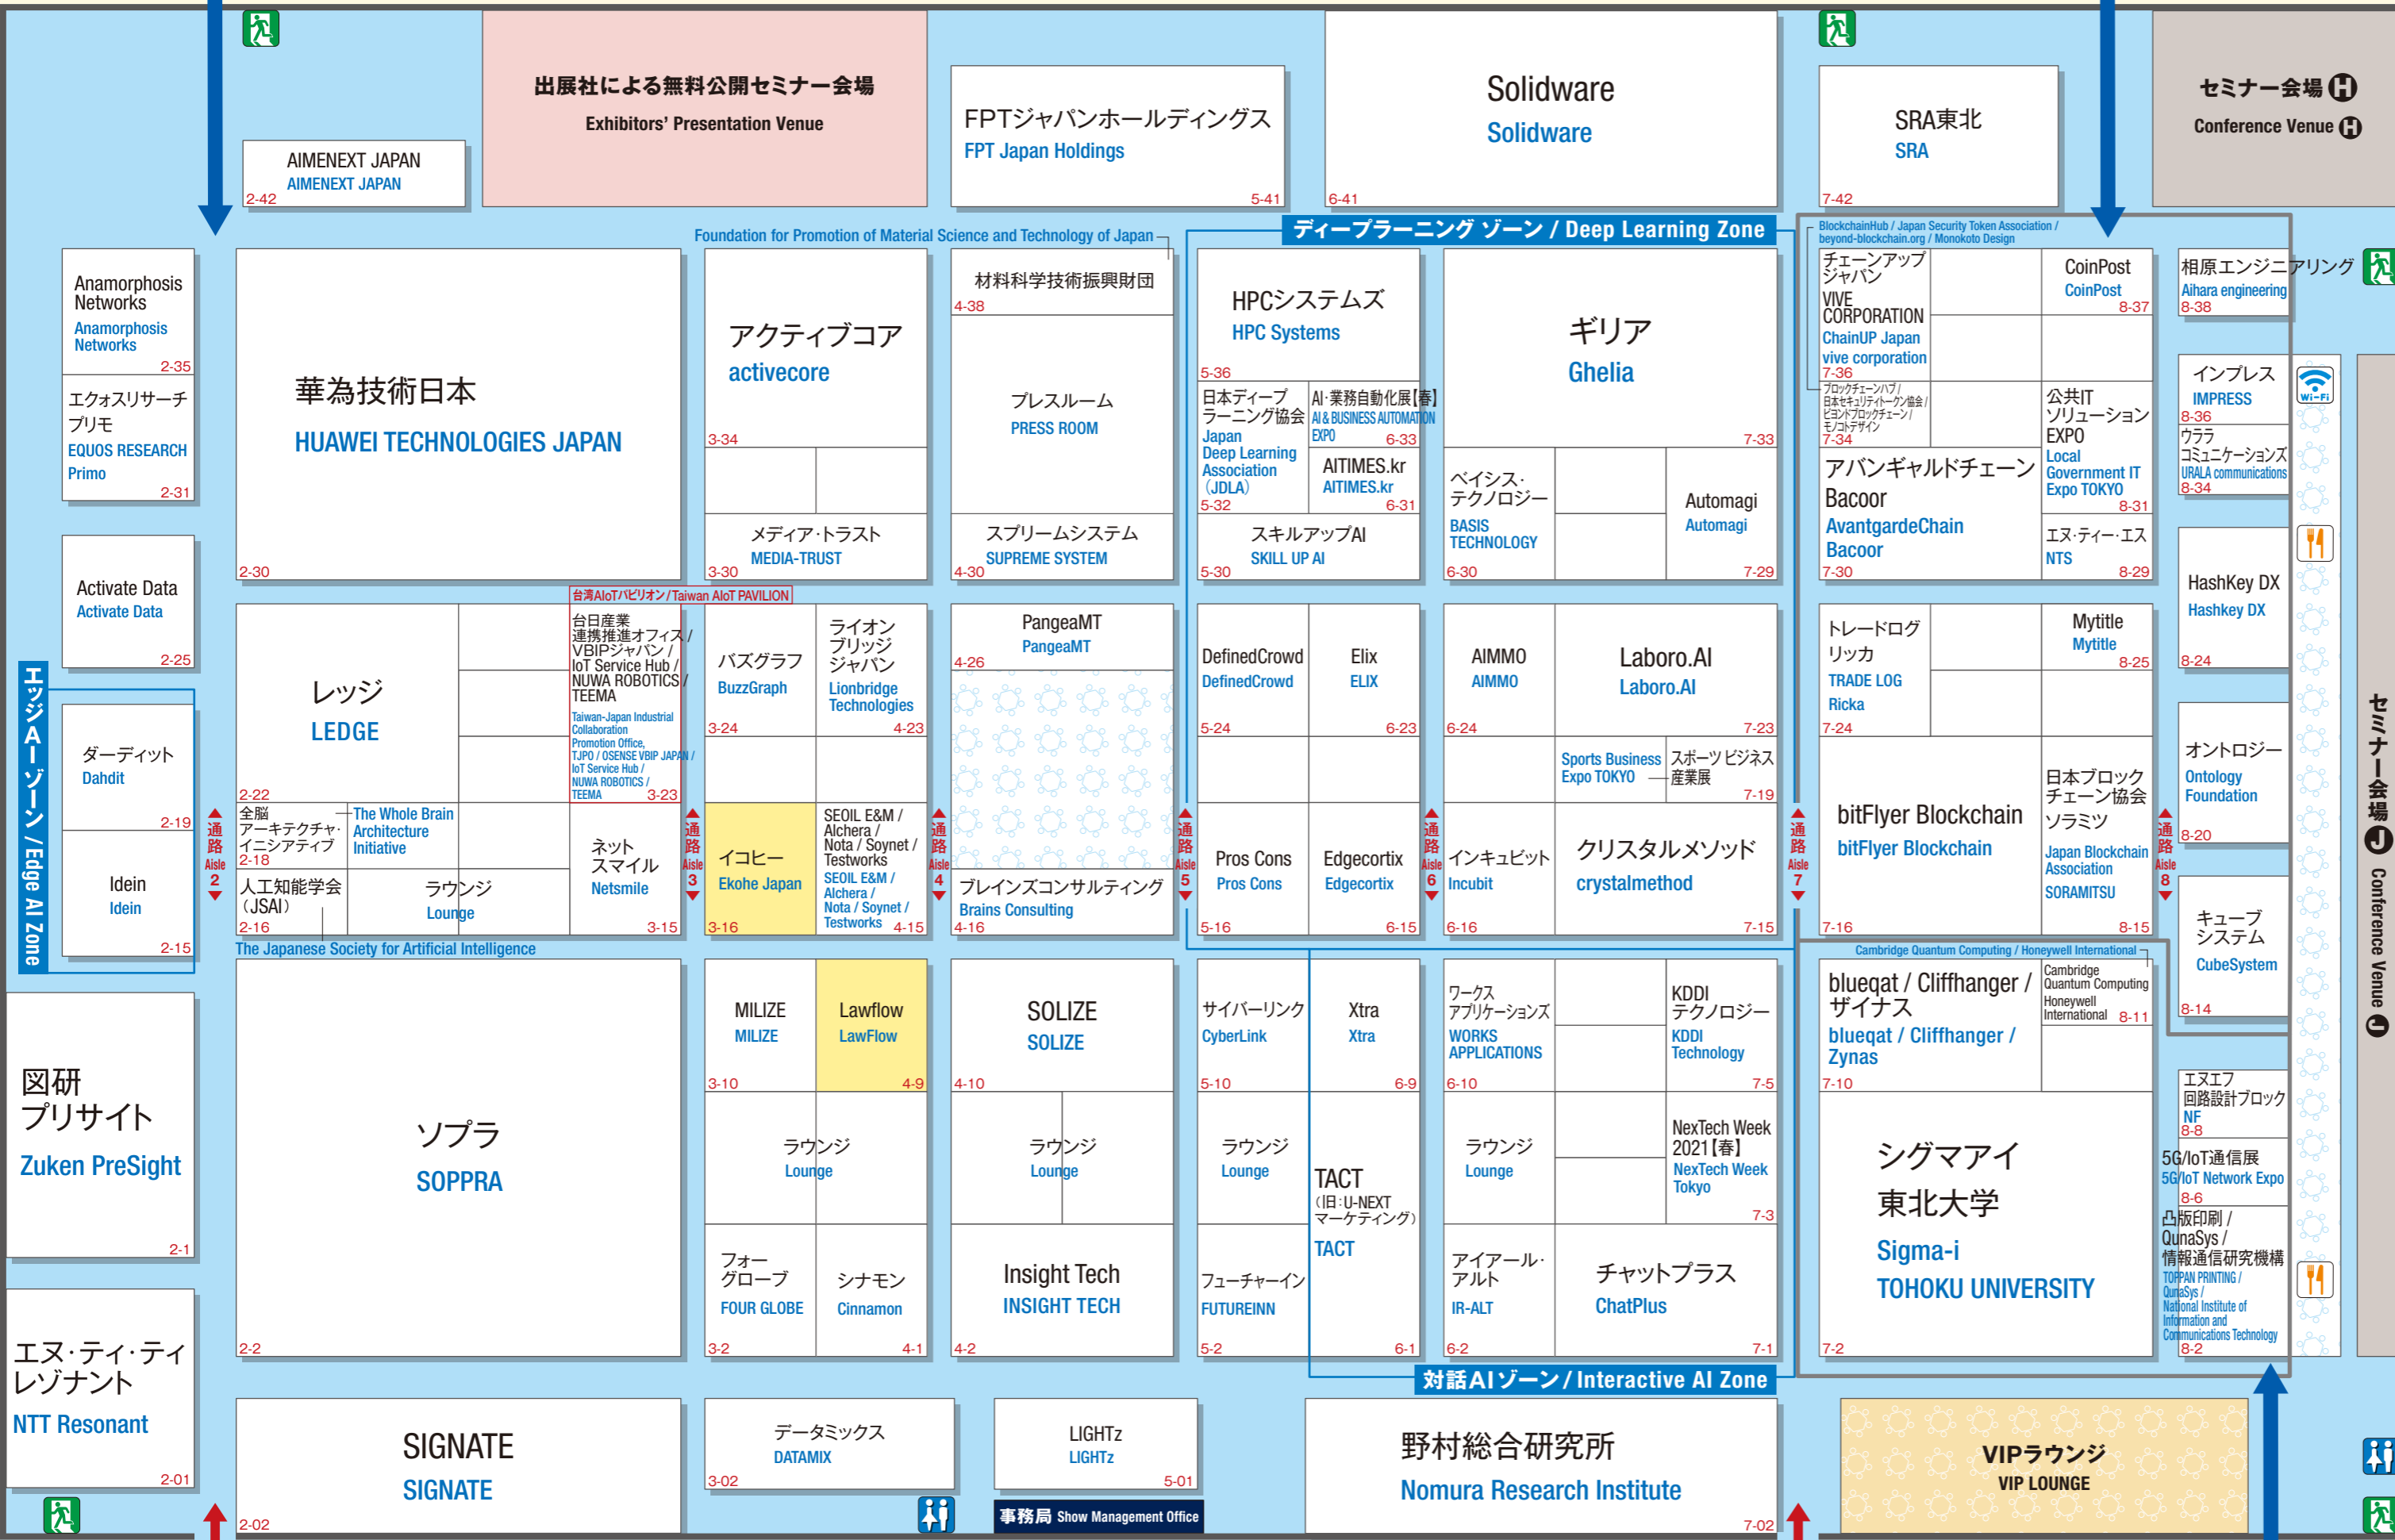

会場案内図

FLOOR MAP

会期 2020年10月28日[水]~30日[金] 10:00~18:00 (30日[金]のみ17:00終了)
Dates October 28 [Wed] - 30 [Fri], 2020 10:00 - 18:00 (10:00 - 17:00 on Oct. 30 [Fri])

会場 幕張メッセ
Venue Makuhari Messe, Japan

主催 リード エグジビション ジャパン(株)
Organised by Reed Exhibitions Japan Ltd.

※2020年10月2日現在。実際のレイアウトと異なる場合がございます。/ *This Floor Map is as of October 2, 2020. The actual layout might be different.

第1回 AI・人工知能 EXPO 秋

1st AI EXPO TOKYO Autumn

第1回 ブロックチェーン EXPO 秋

1st BLOCKCHAIN EXPO TOKYO Autumn

凡例 / Legend

- トイレ TOILET
- 売店 SNACK
- 非常口 EMERGENCY EXIT
- Wi-Fi
- ラウンジ LOUNGE
- 広告掲載企業 ADVERTISING EXHIBITOR

お目当ての会社の探し方 / How to Look for Exhibitors

裏面の出展社一覧で、お目当ての会社の小間番号を確認してください。
 Find out the booth number of the company you are looking for from the exhibitors' list overleaf.

例) リードシステム ... 7-58
 Example) REED SYSTEM ... 7-58

通路番号 Aisle No.

会場全体図 / Entire Floor Map

お持ちの入場者バッジで全展に入場できます!
 Your visitor badge will allow you to enter all the exhibitions.

通信・放送 Week
Communications & Broadcasting Week
7-8ホール Hall 7-8